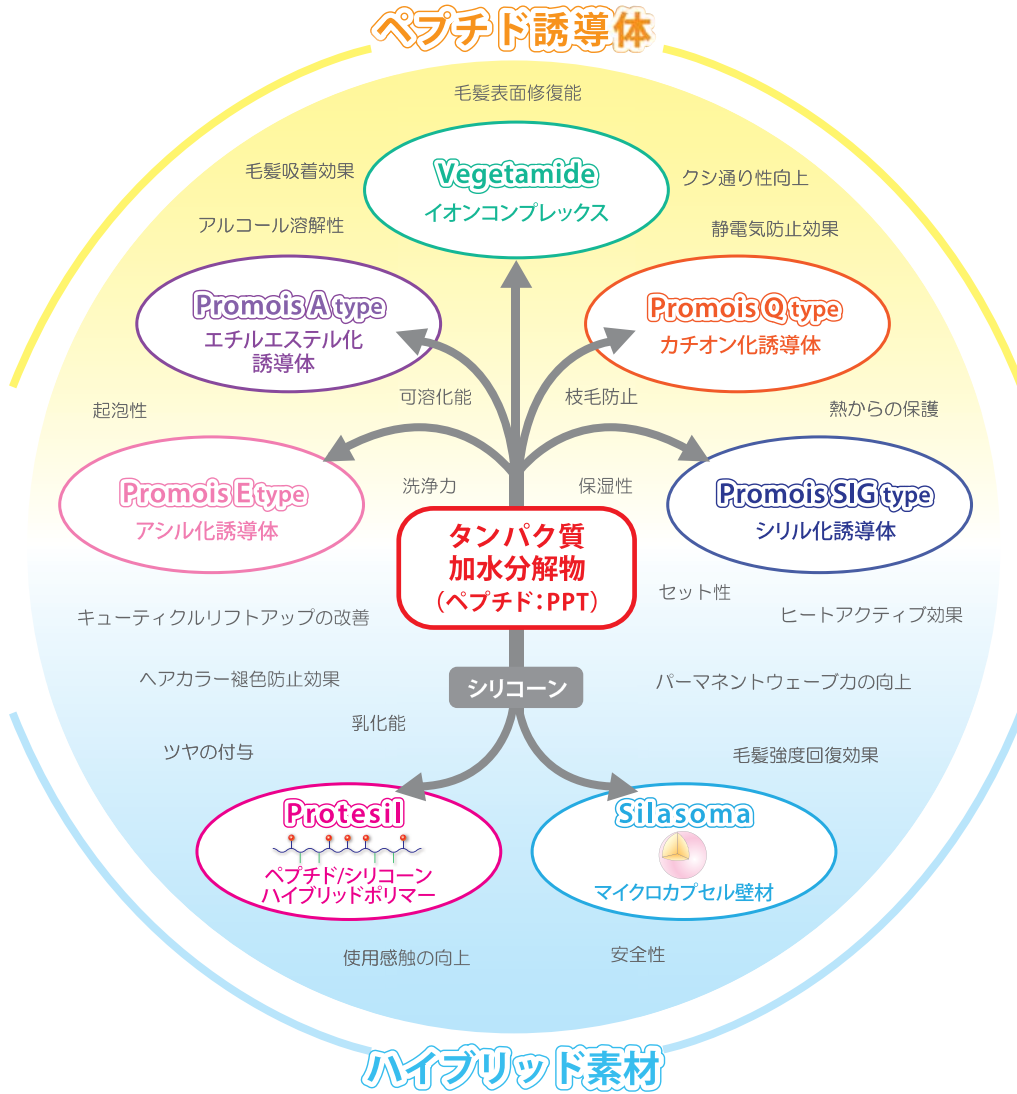

SEIWA KASEI

～ ペプチドから派生した製品シリーズ ～

ダイズ

玉米

お好みの製品を
お選び下さい。

エンドウ

ゴマ

コラーゲン

フィッシュコラーゲン

シルク

ケラチン

ミルク

パール